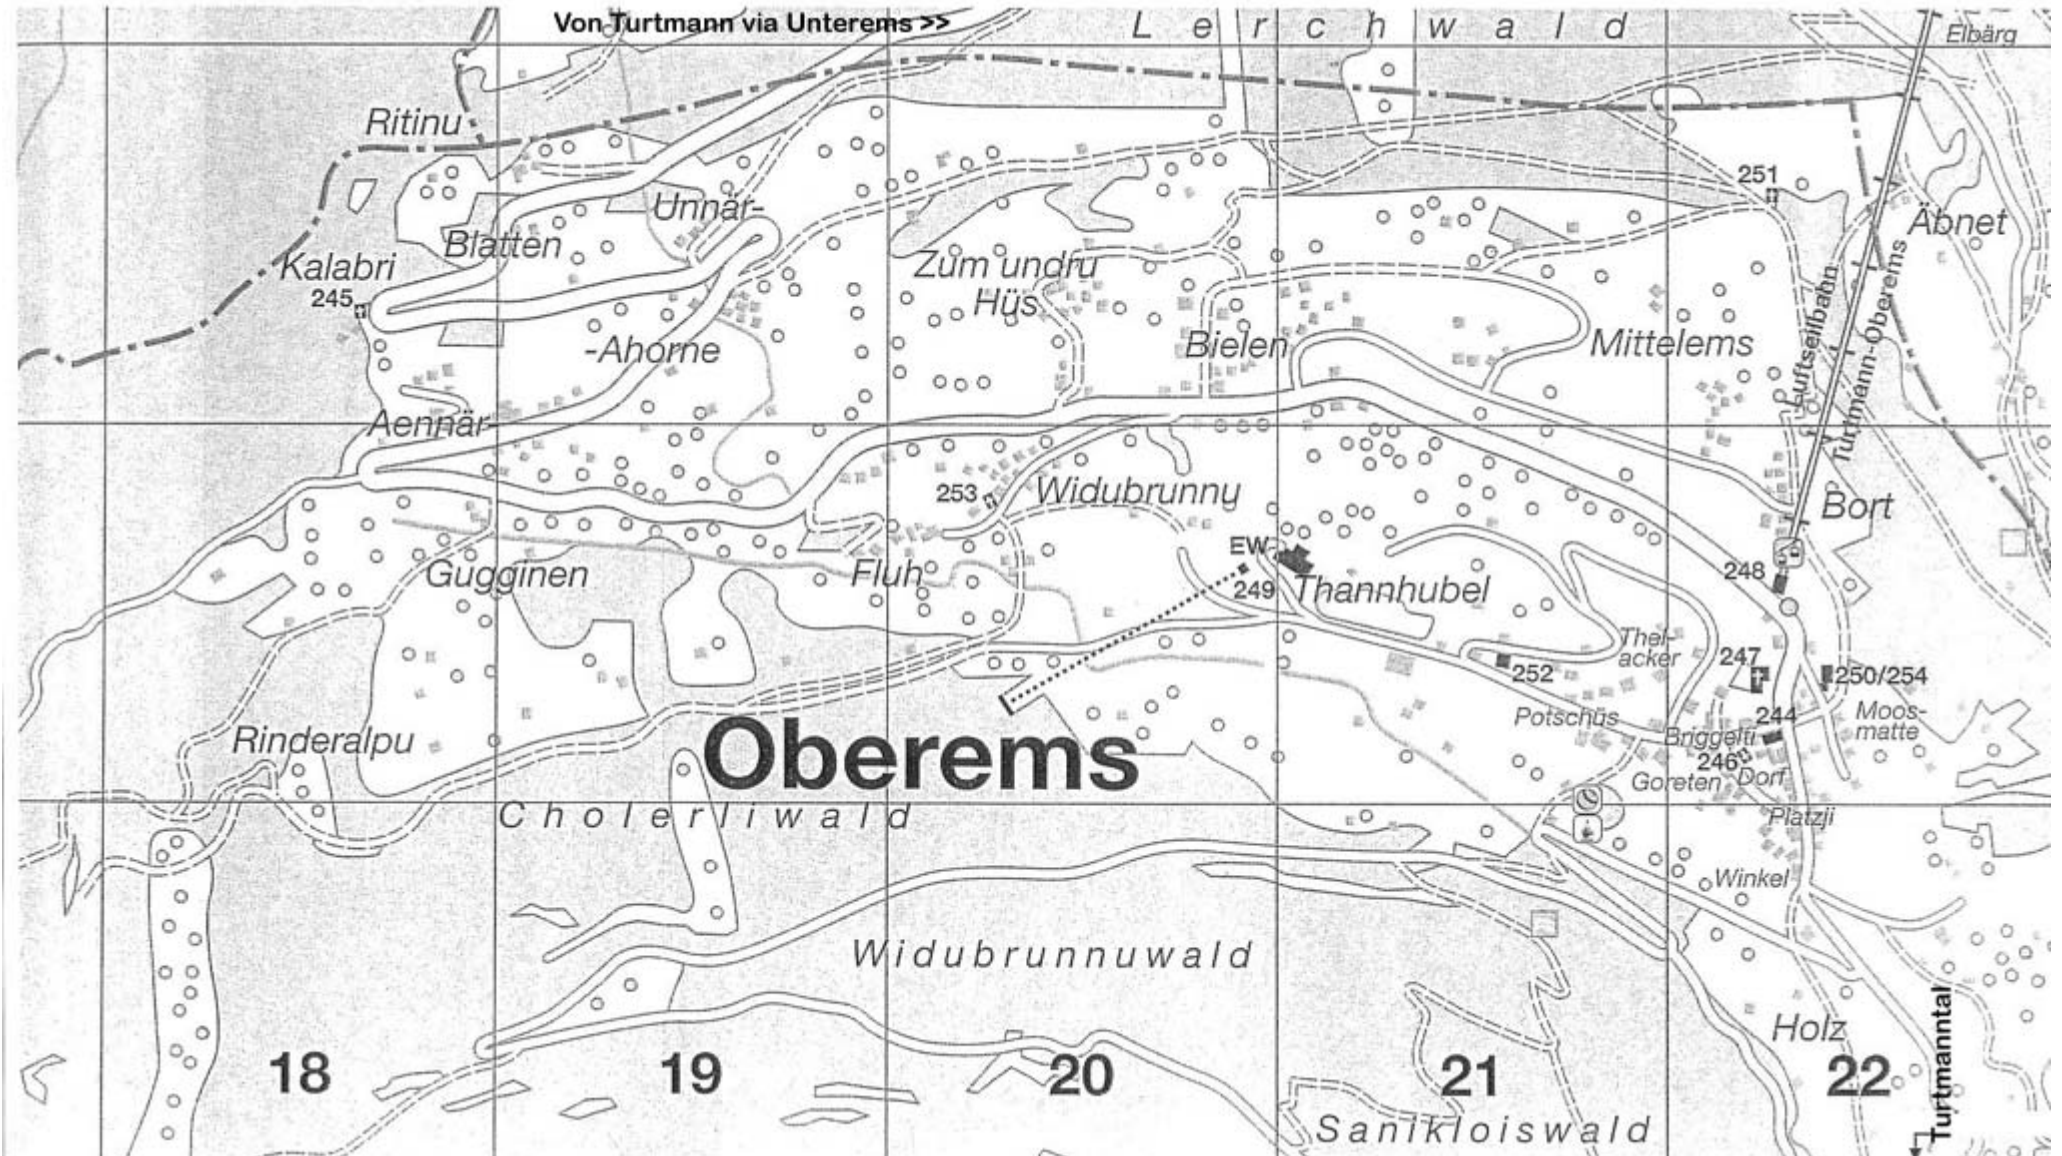

# Plan Oberems Dorf & Weiler ohne Turtmanntal

Legende:

- Nr. 244 Bürger und Gemeindehaus
- Nr. 245 Kalabrikapelle
- Nr. 246 Alte Dorfkapelle
- Nr. 247 Kirche
- Nr. 248 Luftseilbahn Station
- Nr. 250 / 254 Kindergarten / Mehrzweckanlage
- Nr. 251 Steckackerkapelle
- Nr. 252 Feuerwehrlokal und Werkhof
- Nr. 253 Widubrunnukapelle